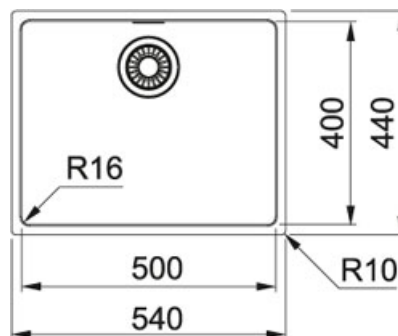

Maris Roostevabast terasest | 127.0531.810

TOOTERÜHM : Valamud | SEERIA : Maris | MATERJAL : Roostevabast terasest | PAIGALDUSVIIS : Tasapinnaline | MUDEL : MRX 210-50

TECHNICAL DATA

Suure kausi sügavus	180,00 mm
Suure kausi pikkus	500,00 mm
Suure kausi laius	400,00 mm
Kogupikkus	540,00 mm
Kogulaius	440,00 mm
Aluskapi laius	550,00 mm
Väljavoolu läbimõõt	3-1/2"-SEMI-INTEGRATED-WASTE-HOLE-WITH-BUTTON-CONTROL
Segisti auk	1-X-Ø-35-MM-
Materjali tüüp	roostevaba teras
Kausside arv	1